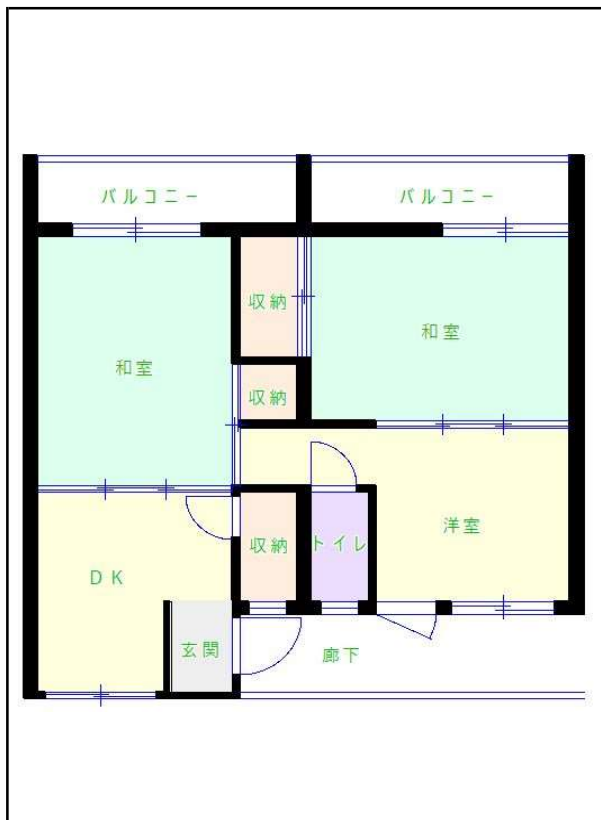

北九州地区

団地名 南八千代団地

団地番号 212

- 所在地 北九州市八幡西区南八千代町13番地3号
- 間取り 3DK
- 規模等 1棟 / 4階建て
- エレベーター なし
- もよりの交通機関 JR鹿児島本線 黒崎駅下車20分
- もよりの小中学校 鳴水小学校 / 黒崎中学校
- 建設年度 1957年
- 間取り図

【3DK】

【3DK】